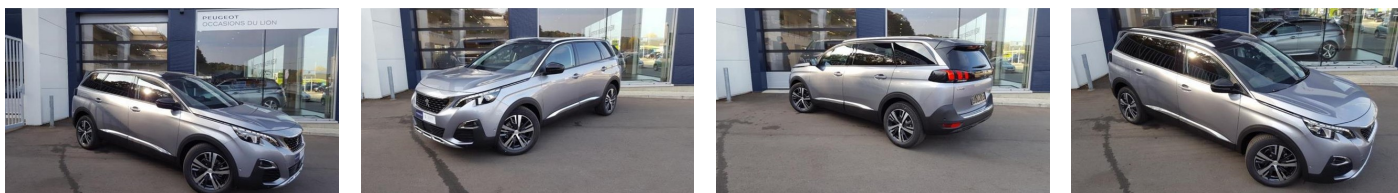

PIERRE JOEL MOTORS

5008 Allure 1.2 PureTech EAT6

EUR 34.990,-

Spécifications

Catégorie de voiture	Demo	Kilométrage (km)	10
1ère mise en circulation	10/2018	Couleur extérieure	Gris
Nombre de portes	5	Intérieur	Noir
Est situé à	Pierre Joel	TVA déductible	Oui